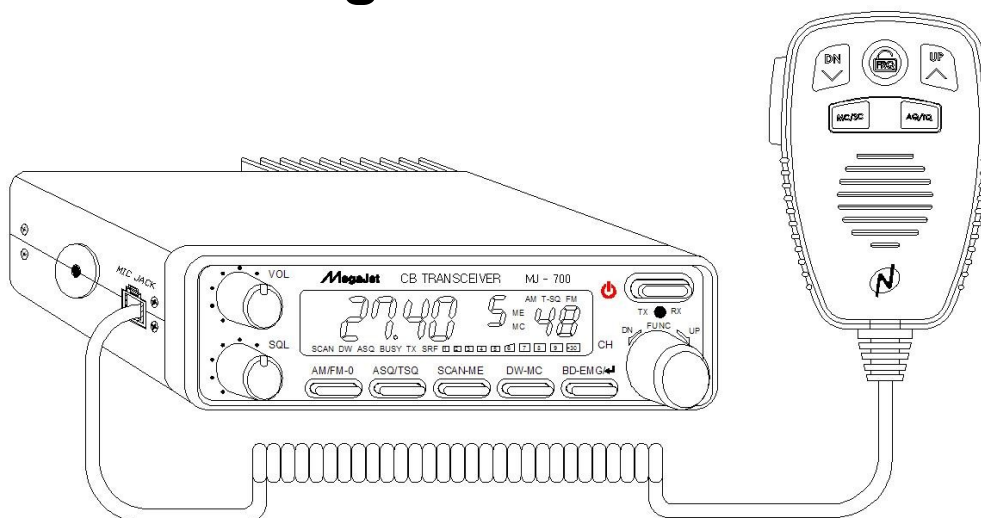

Сверхкомпактная мобильная AM/FM радиостанция СВ-диапазона MegaJet MJ-700

НАИМЕНОВАНИЕ

Диапазон частот, МГц
 Количество каналов
 Чувствительность приемника, мкВ
 (12 дБ S/N FM, 10 дБ с/ш AM)
 Выходная мощность передатчика, Вт
 Вид модуляции
 Напряжение питания, В
 Максимальный потребляемый ток, А
 Размеры, мм
 Масса, кг

ЗНАЧЕНИЕ

27
 450 + 450
 0,25/0,5
 8...10
 AM(80%) / FM(2 КГц)
 13,8
 2 (не более)
 110,4(ш) x 32(в) x 137,6(д)
 0,86 (в комплекте)

- **Ультра компакт-дизайн**
- **Быстрое переключение 0 / 5 KHz плюс скрытые каналы**
- **Энергонезависимая память**
- **ЖК-дисплей с большими углами обзора**
- **Автоматический пороговый шумоподавитель**
- **Тоновый шумоподавитель TSQ (CTCSS 48 Ch)**
- **Эффективный цельнометаллический радиатор-панель с увеличенной поверхностью охлаждения**
- **Динамик увеличенной мощности (8 Ом, 3 Вт, квадрат 76x76 мм)**
- **Надежная тангента с микрофоном**
- **Функция прослушивания двух выбранных каналов**
- **Режим сканирования (SCAN)**
- **Переключаемый метод сканирования (Full band / One band)**
- **Функция управления двух-уровневой чувствительностью микрофона**
- **Для повышения разборчивости голосового сигнала имеется отключаемая функция компрессора**
 - **Индикация канала / частоты**
 - **Подсветка кнопок управления**
 - **Функция блокировки органов управления**
 - **Возможность подключения внешнего громкоговорителя**
 - **Инструкция на русском языке**
 - **Не допустимо использование неисправных или посторонних гарнитур**