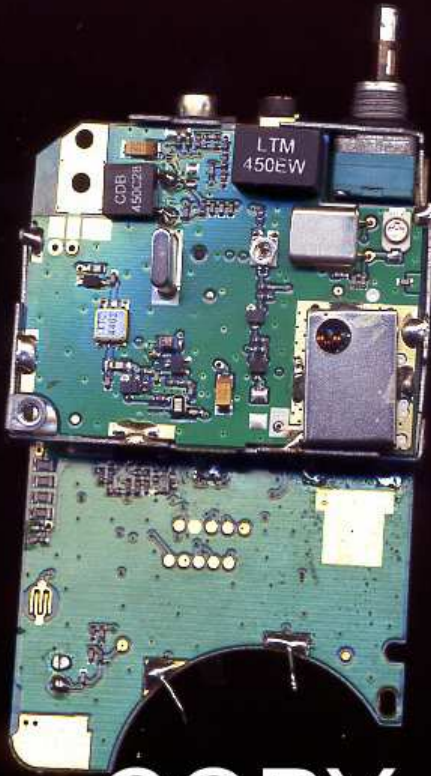

## Внимание, поддельные радиостанции ICOM IC-4088 !

Информируем Вас, что в конце 2007 года в России появились поддельные радиостанции ICOM IC-4088. Внешне подделка выглядит достаточно похоже на оригинал, однако специалистами фирмы Сайком выявлен ряд существенных отличий ( см. таблицу и фотографии ).

Отличия	Настоящий ICOM IC-4088	Подделка
<b>Внешние</b>	Подсветка дисплея желто-зеленая	Подсветка дисплея красная
	Существует кнопка для блокировки заряда нестандартных аккумуляторов и батарей	Отсутствует кнопка под крышкой в левой части батарейного отсека. Нет защиты от перезаряда элементов.
	Полиграфия коробки и инструкции высокого качества	Цвета коробки блеклые, серийный номер напечатан нестойкой краской
<b>Функциональные</b>	Шумоподаватель работает в соответствии с инструкцией	Не открывается шумоподаватель SQL кнопкой MODE
		Не работает скремблер (хотя индикация в меню есть)
	Существует комбинация кнопок для сброса. Настройки энергонезависимы.	Настройки сбрасываются при извлечении элементов питания.
	Гарнитура HM-75 позволяет управлять станцией	Дополнительные функции гарнитуры не работают.
<b>Внутренние</b>	Монтаж высокого качества. Нет механических настроек.	Количество элементов заметно меньше. Есть механические подстроечные элементы
<b>Комплектация</b>	Аккумулятор и зарядное устройство поставляется отдельно	В комплект, как правило, входит аккумулятор низкого качества и медленное зарядное устройство